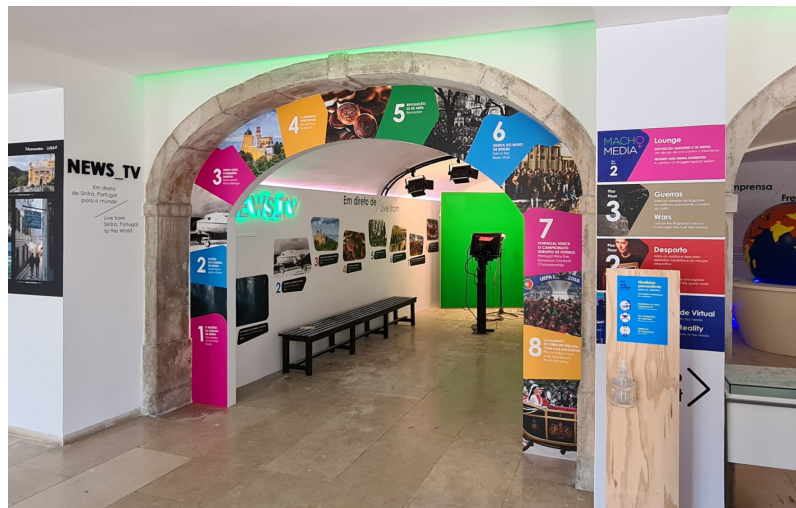

Eventos presenciais ou virtuais? Ambos!

O **NewsMuseum** reabriu as portas ao público com novos módulos interativos e o entretenimento inteligente e interativo de sempre.

Situado em Sintra, o **NewsMuseum** é o local de excelência para **eventos corporate modernos, interativos e originais**, com experiências que podem ser **personalizadas** com conteúdos da marca ou empresa, estando asseguradas as regras de segurança de acordo com as normas da Direção-Geral da Saúde.

A novidade passa agora pelo carácter híbrido dos eventos: a par da produção e acompanhamento do evento no local, a equipa do **NewsMuseum** garante também a captação de imagem e **transmissão live** em plataforma digital própria, com realização profissional, alargando o impacto da mensagem a todos os públicos relevantes, de qualquer parte do mundo.